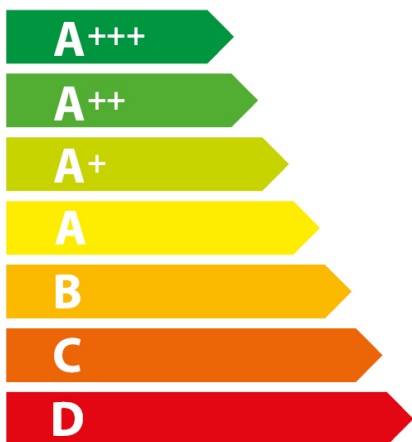

ENERG

енергия · ενεργεια

AEG

BSK782280M 944 188 642

70 L

1,09 kWh/cycle*

0,52 kWh/cycle*

* цикъл · cyklus · portion · zykus · πρόγραμμα · ciclo · tsükkel · ohjelma · ciklus
ciklas · cikls · čiklu · cyclus · cykl · ciclu · program · cykel